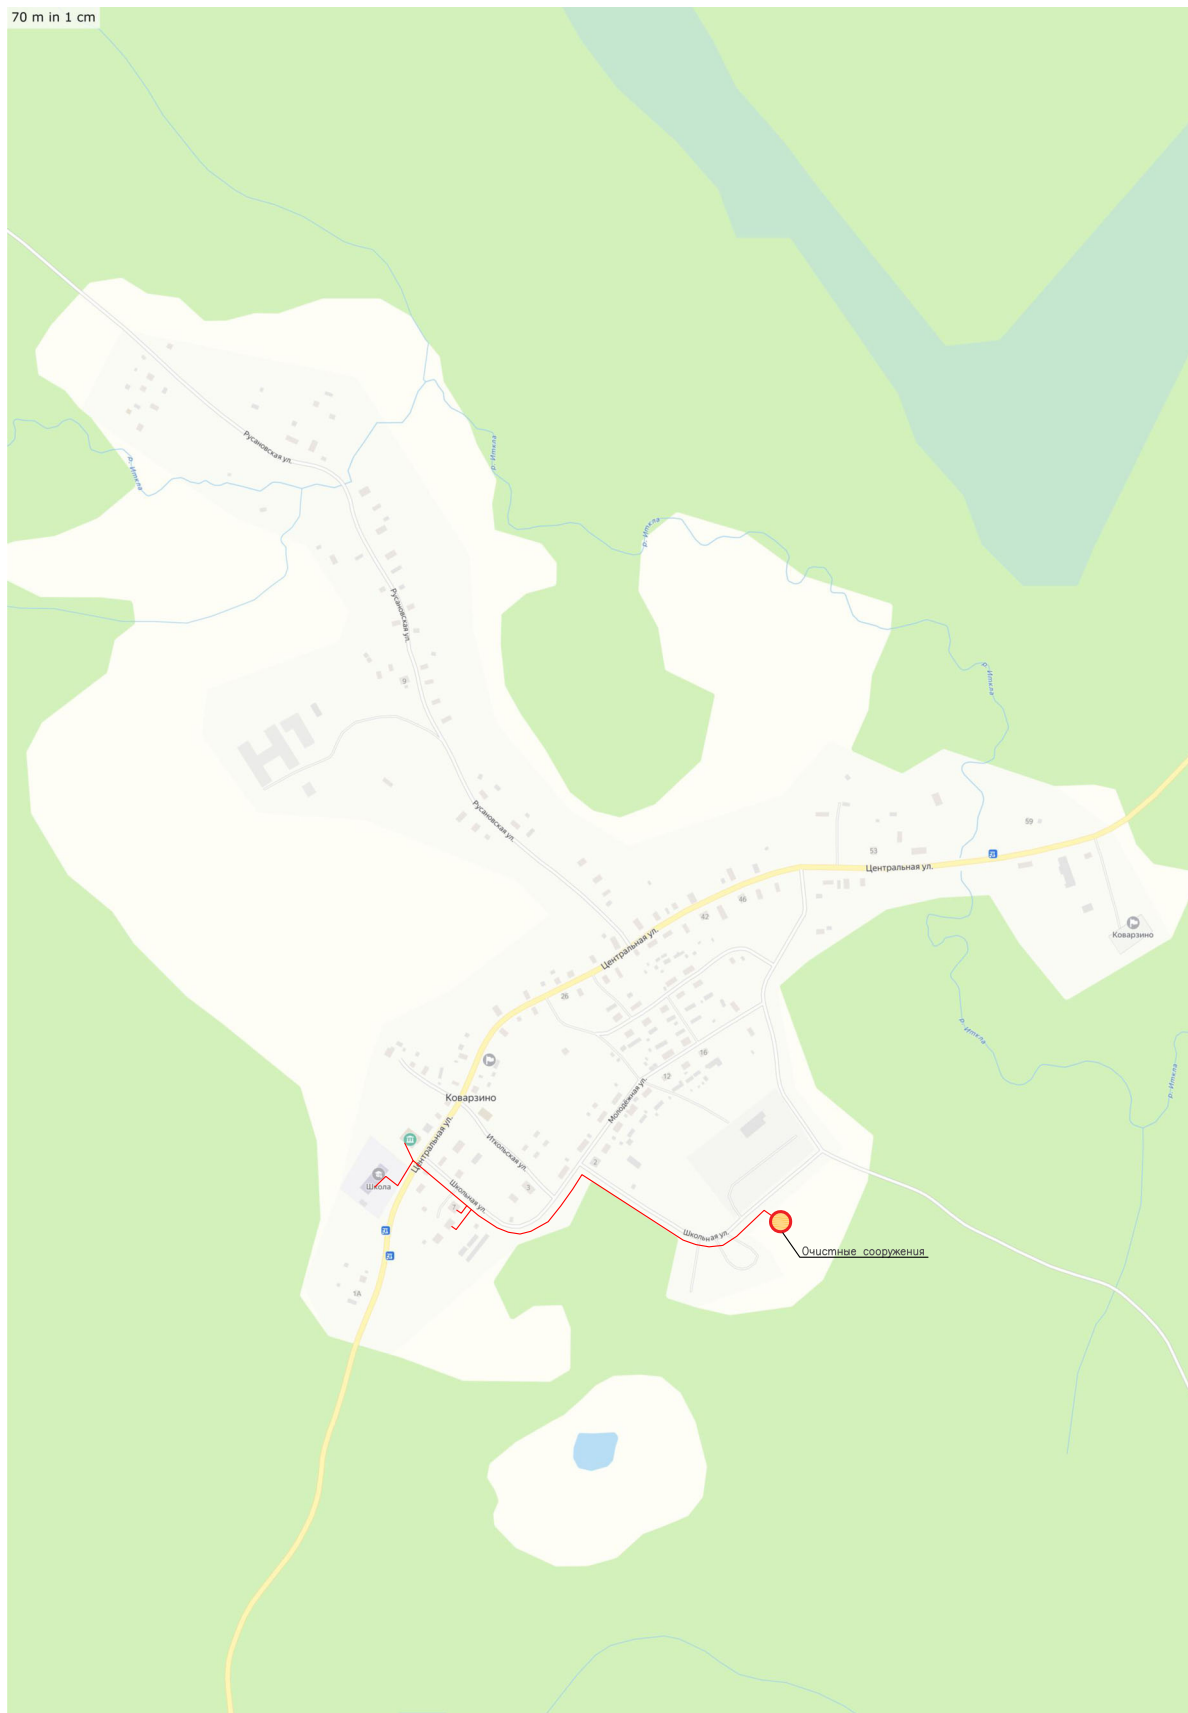

Схема водоотведения территории Кирилловского муниципального округа Вологодской области

Существующая схема водоотведения д. Коварзино фрагмент территории

70 m in 1 cm

						Схема водоотведения территории Кирилловского муниципального округа Вологодской области			
</									