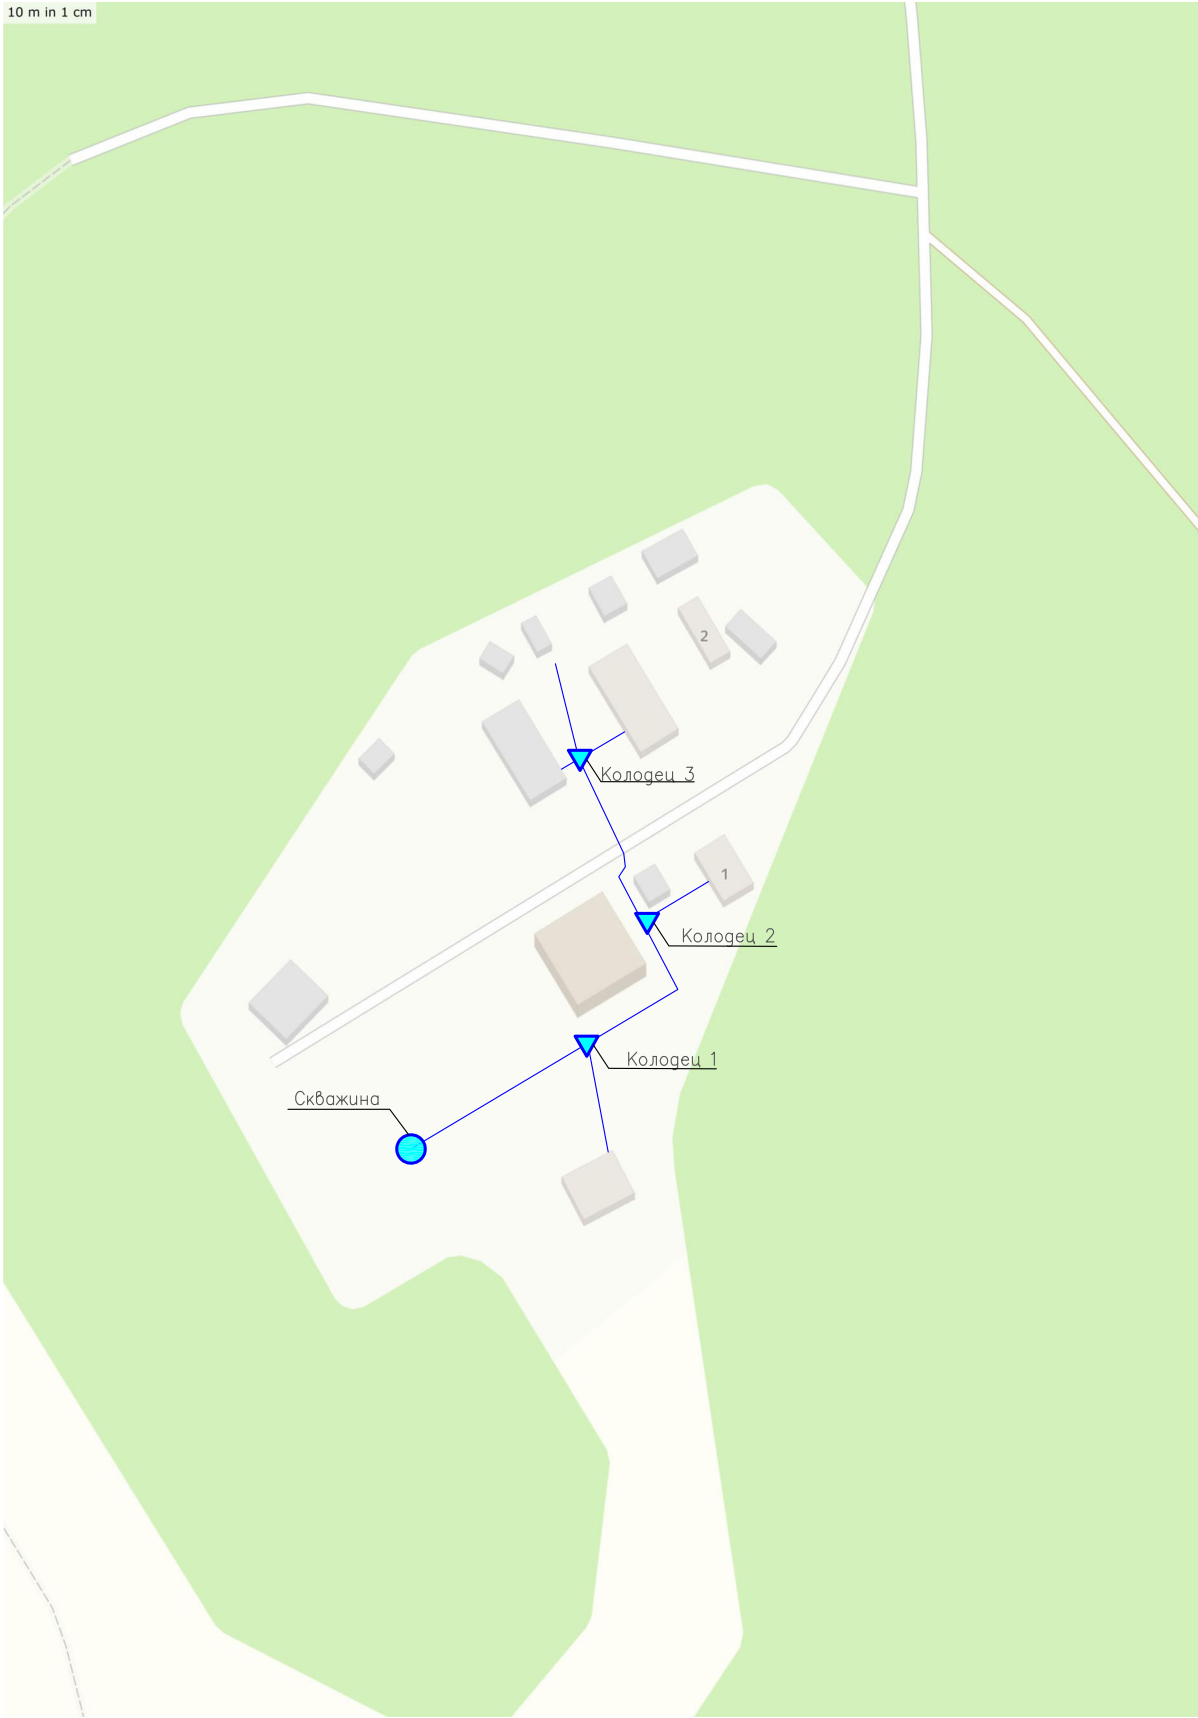

Схема водоснабжения территории Кирилловского муниципального округа Вологодской области
Существующая схема водоснабжения м. Маура фрагмент территории

10 m in 1 cm

						Схема водоснабжения территории Кирилловского муниципального округа Вологодской области		
Изм.	Кол.уч.	Лист	№ док.	Подп.	Дата			
Разработала	Лазарева А.А.					Стадия	Лист	Листов
Проверил	Плотников В.А.							
						Схема водоснабжения м. Маура фрагмент территории, Условные обозначения		
						ООО "ЭнергоАудит" Вологда		