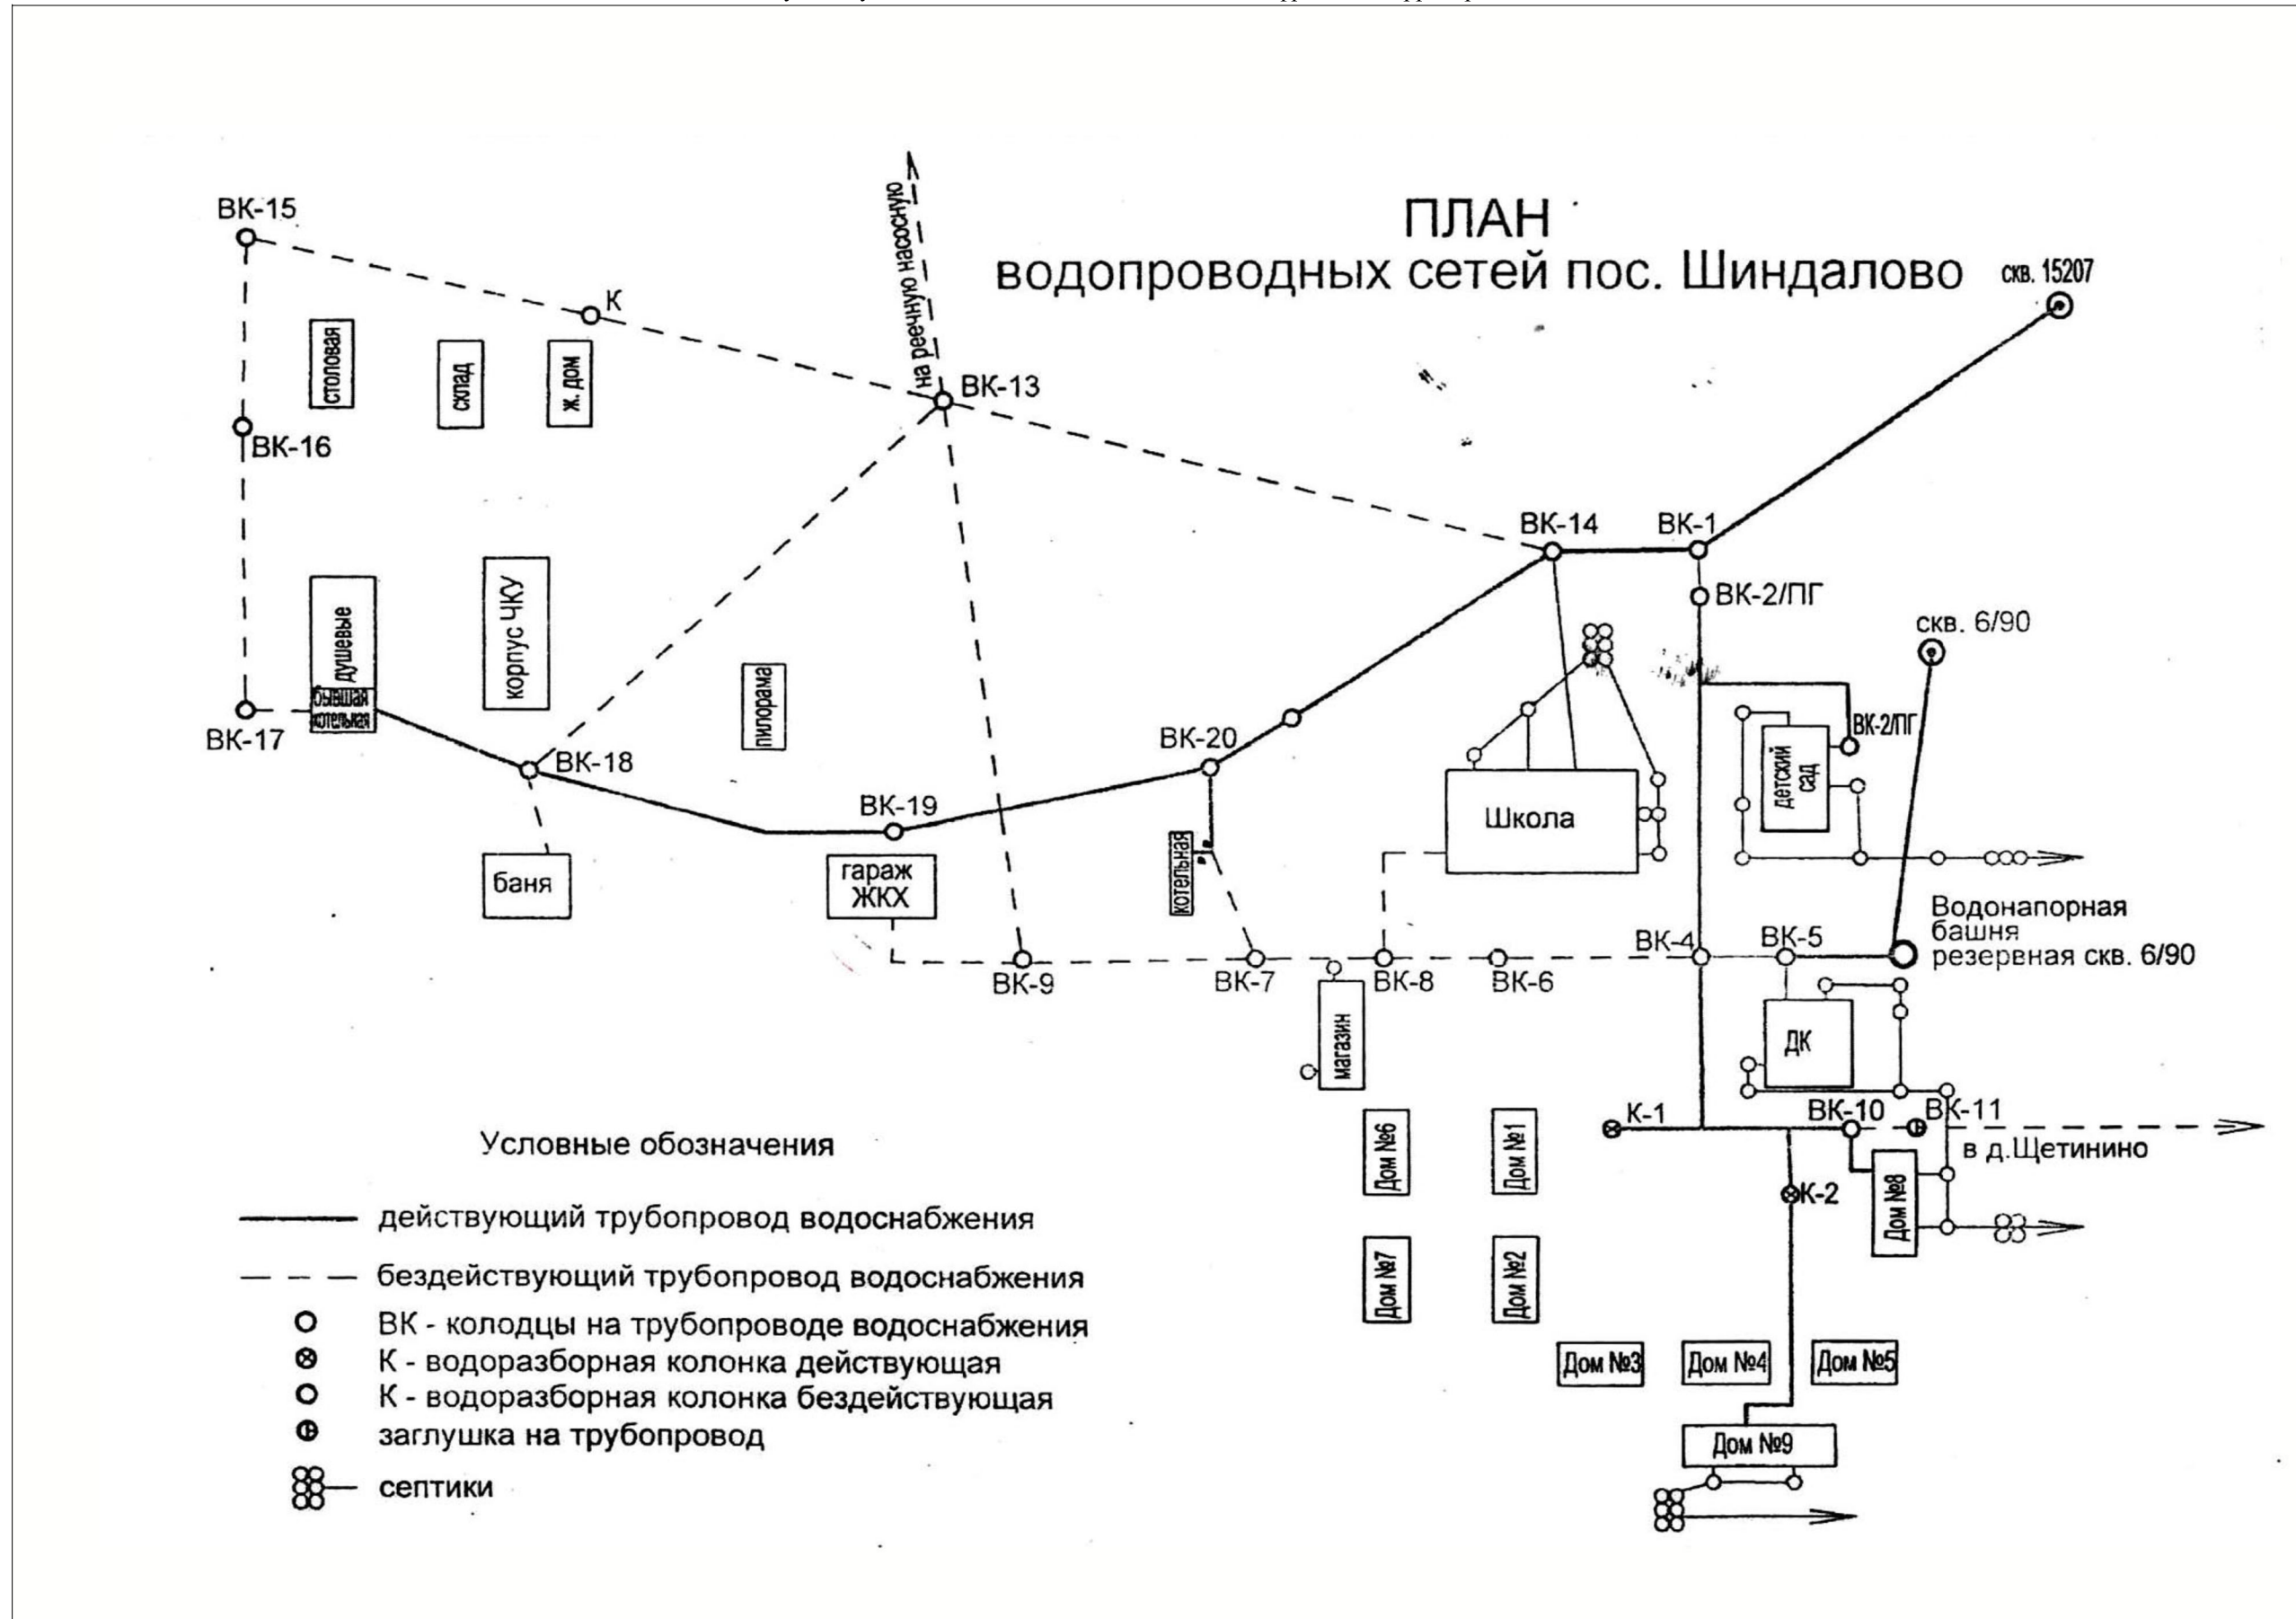

Схема водоснабжения территории Кирилловского муниципального округа Вологодской области

Схема существующего водоснабжения п. Шиндалово фрагмент территории

Схема водоснабжения территории Кирилловского муниципального округа Вологодской области			
Изм.	Копуч	Лист № уч	Подпись Дата
Разработал	Лазарева А.А.		
Тех. директор	Плотников В.А.		
			Стадия
			Лист
			Листов
			1
			1
Схема водоснабжения п. Шиндалово фрагмент территории, Удомля, Вологодская область			ООО "ЭнергоАудит" Вологда