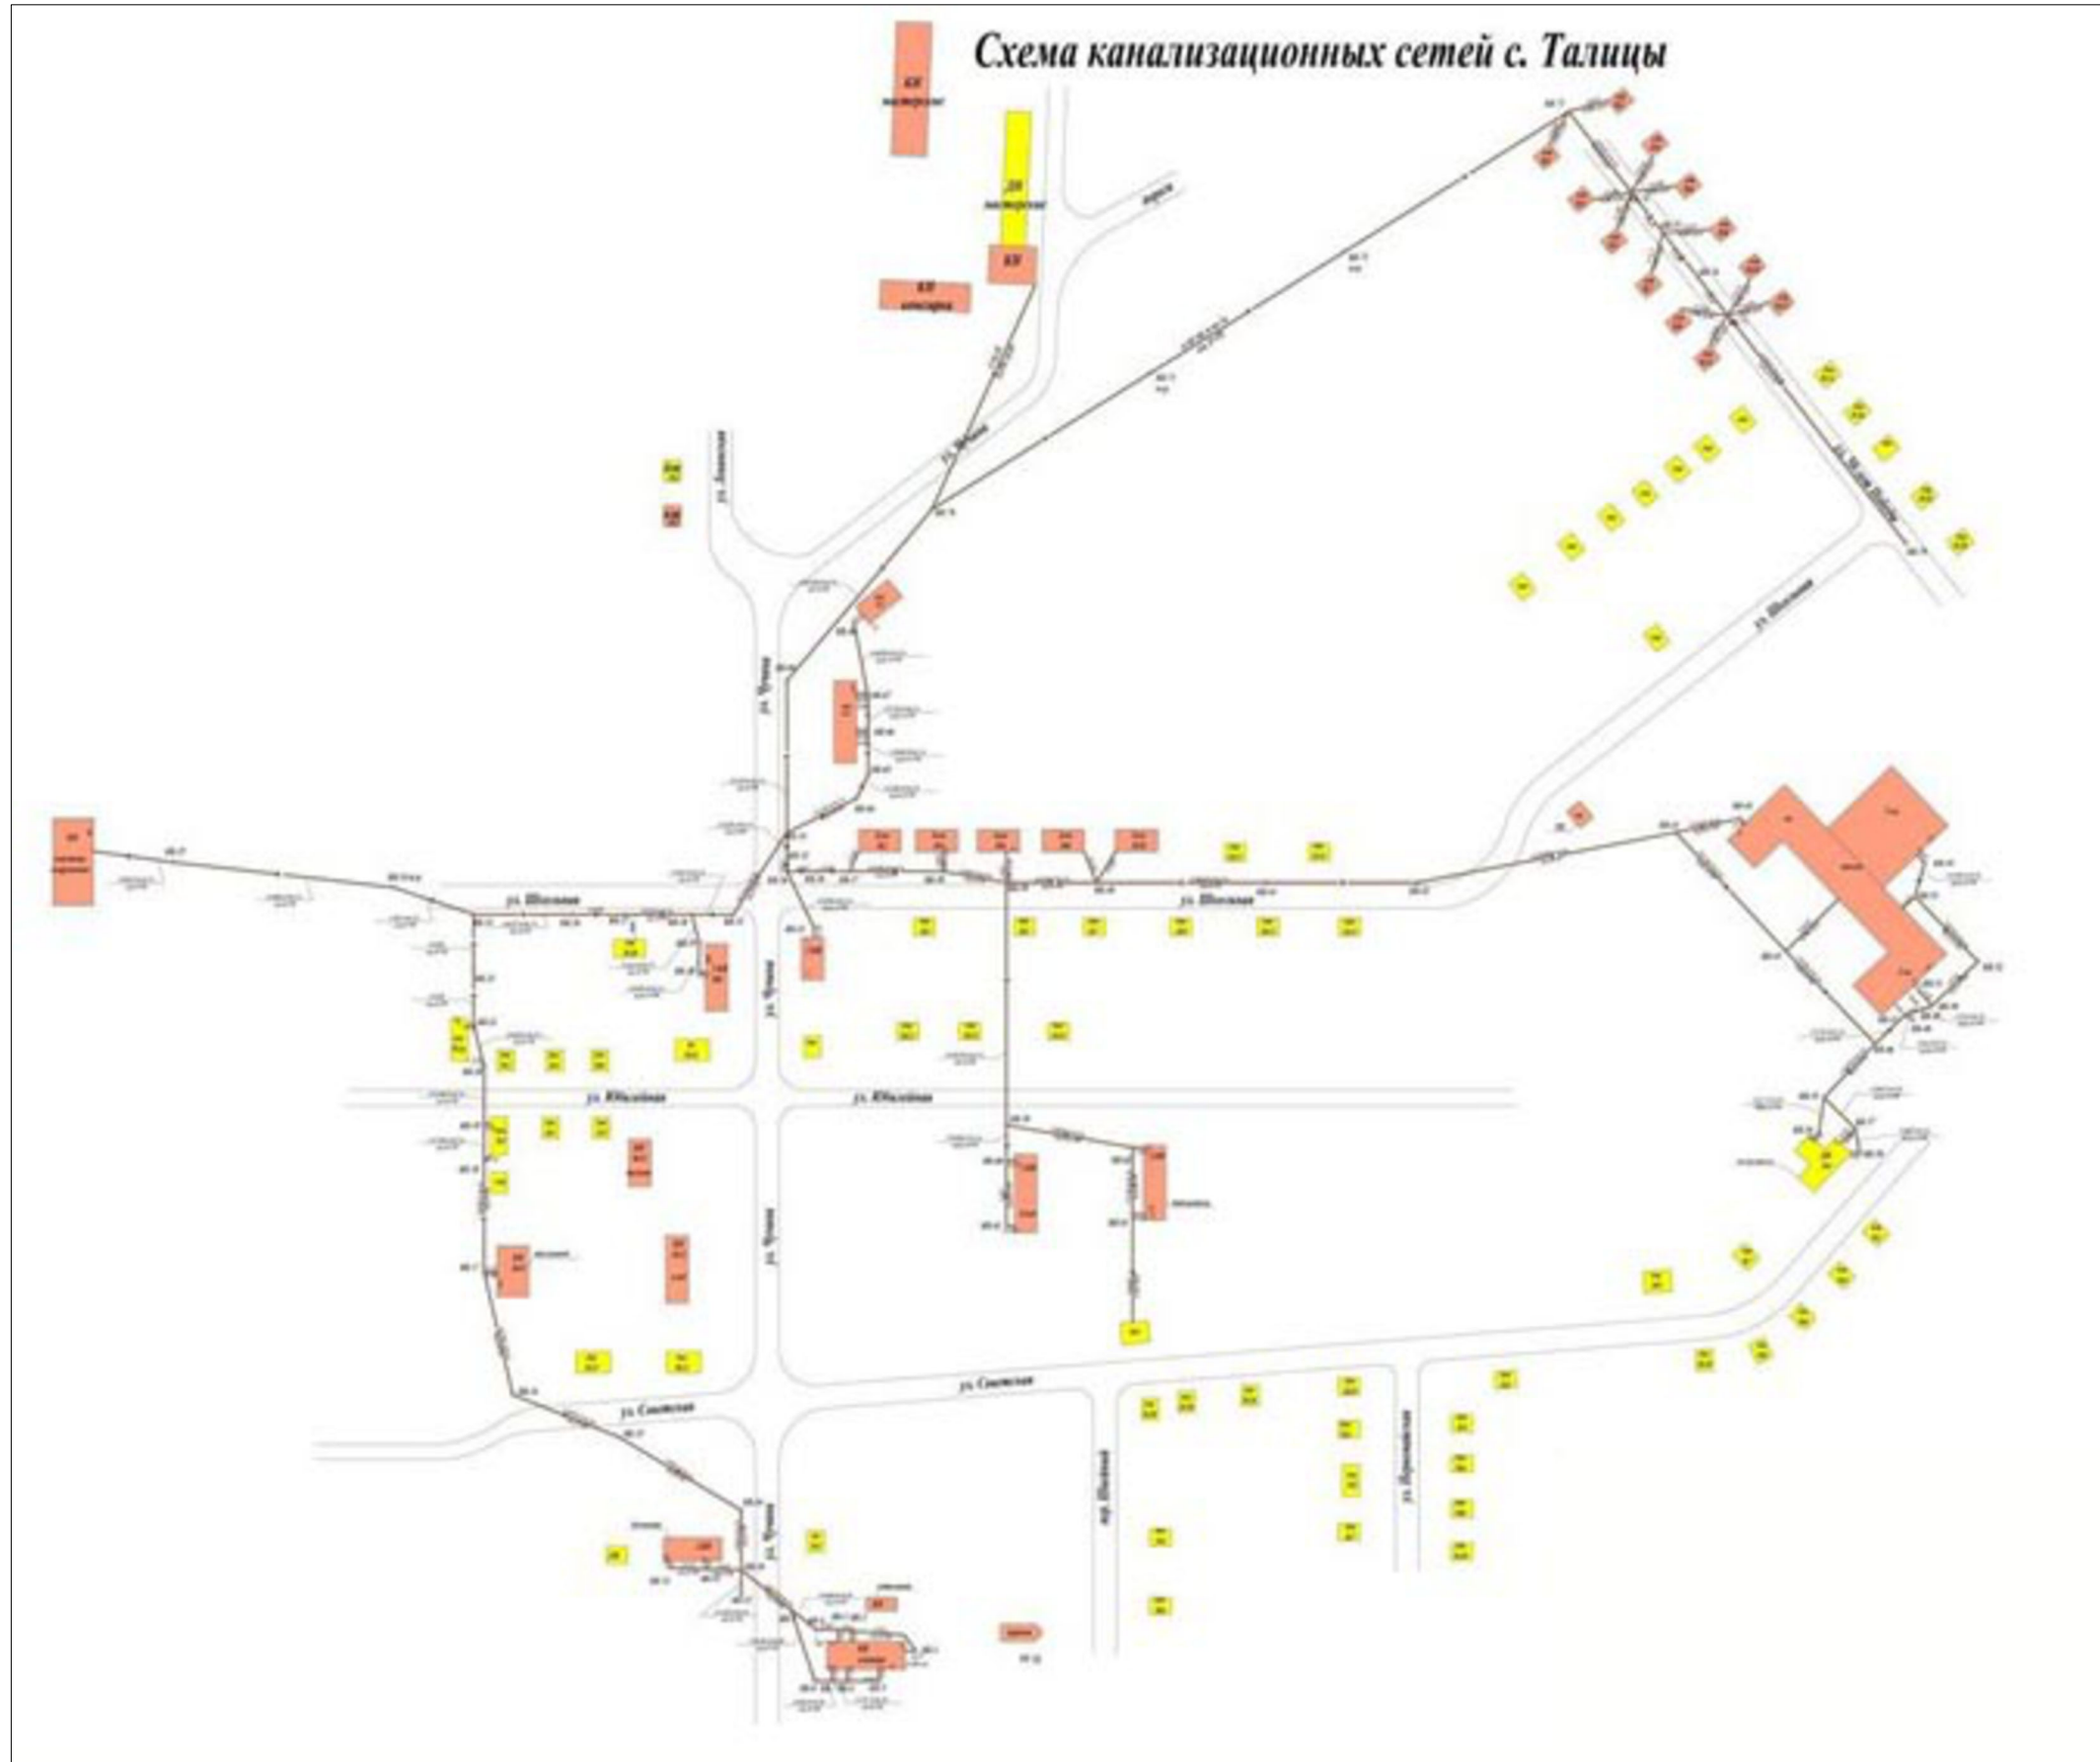

Схема водоотведения территории Кирилловского муниципального округа Вологодской области

Схема существующего водоотведения с. Талицы фрагмент территории

Схема водоснабжения территории Кирилловского муниципального округа Вологодской области																					
Изм.	Копуч	Лист	№ уч	Подпись	Дата														Стадия	Лист	Листов
Разработал	Лазарева А.А.																	1	1		
Тех. директор	Плотников В.А.																				
Схема водоотведения с. Талицы фрагмент территории, Вологодская область																					
ООО "ЭнергоАудит" Вологда																					